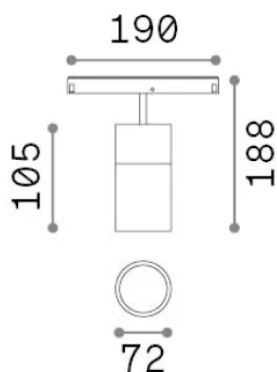

## Технический свет - Системы

<b>Еап</b>	8021696305615
<b>Пункт</b>	EGO SPOT SINGLE 26W 3000K ON-OFF NE
<b>Установка</b>	Системы
<b>Гарантия</b>	5 years
<b>Общий вес</b>	0.95 kg
<b>Объем</b>	0.003536 м³

## Техническая информация

<b>Вес нетто</b>	0.8 kg
<b>Класс изоляции</b>	III
<b>Индекс защиты</b>	IP20
<b>Согласие</b>	CE
<b>Рабочая Температура</b>	0° ~ +40 °C
<b>Dimmer</b>	Non-dimmable, On-Off
<b>Выходная мощность</b>	48 V DC
<b>Источник питания</b>	Required, remoted, not included NO
<b>Принадлежности включены</b>	Ego profile