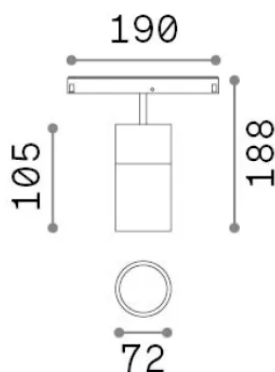

Общая информация

Технический свет - Системы

Еап	8021696307602
Пункт	EGO SPOT SINGLE 26W 3000K ON-OFF BI
Установка	Системы
Гарантия	5 years
Общий вес	0.95 kg
Объем	0.003536 м³

Техническая информация

Вес нетто	0.8 kg
Класс изоляции	III
Индекс защиты	IP20
Согласие	CE
Рабочая Температура	0° ~ +40 °C
Dimmer	Non-dimmable, On-Off
Выходная мощность	48 V DC
Источник питания	Required, remoted, not included NO
Принадлежности включены	Ego profile

Информация об источнике

Интегрированный источник	Integrated LED module
Сменный источник	Replaceable (by qualified operators only)
Власть	26 W
Выбросы	Direct
Максимальное потребление	max 26 W
Функции LED	LED COB CITIZEN
ССТ LED	3000 K
Продолжительность LED (t. 25°c)	50000 h
CRI	> 90
SDCM	3
Угол светового луча	35°
Световой поток луча	3050 lm
Полезный световой поток	2480 lm
Фотобиологический риск	1