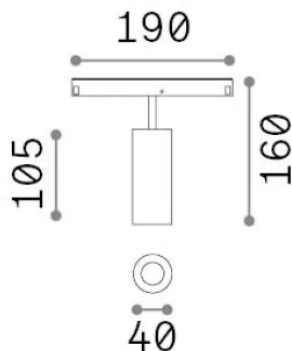

Общая информация

Технический свет - Системы

Еап	8021696282992
Пункт	EGO SPOT SINGLE 12W 3000K ON-OFF BI
Установка	Системы
Гарантия	5 years
Общий вес	0.4 kg
Объем	0.001794 м³

Техническая информация

Вес нетто	0.3 kg
Класс изоляции	III
Индекс защиты	IP20
Согласие	CE
Рабочая Температура	0° ~ +40 °C
Dimmer	Non-dimmable, On-Off
Выходная мощность	48 V DC
Источник питания	Required, remoted, not included NO
Принадлежности включены	Narrow or Wide beam optics, Honeycomb filters, Ego profile

Информация об источнике

Интегрированный источник	Integrated LED module
Сменный источник	Replaceable (by qualified operators only)
Власть	12 W
Выбросы	Direct
Максимальное потребление	max 12 W
Функции LED	LED COB CITIZEN
ССТ LED	3000 K
Продолжительность LED (t. 25°c)	50000 h
CRI	> 90
SDCM	3
Угол светового луча	30°
Световой поток луча	1150 lm
Полезный световой поток	840 lm
Фотобиологический риск	1