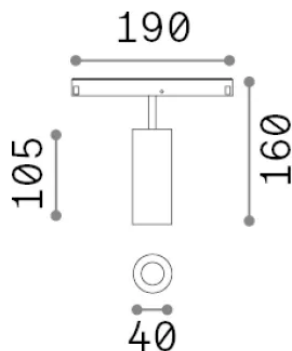

## Технический свет - Системы

<b>Еап</b>	8021696303710
<b>Пункт</b>	EGO SPOT SINGLE 12W 3000K 1-10V BI
<b>Установка</b>	Системы
<b>Гарантия</b>	5 years
<b>Общий вес</b>	0.4 kg
<b>Объем</b>	0.001872 м³

## Техническая информация

<b>Вес нетто</b>	0.3 kg
<b>Класс изоляции</b>	III
<b>Индекс защиты</b>	IP20
<b>Согласие</b>	CE
<b>Рабочая Температура</b>	0° ~ +40 °C
<b>Dimmer</b>	1, 1-10V
<b>Выходная мощность</b>	48 V DC
<b>Источник питания</b>	Required, remoted, not included NO
<b>Принадлежности включены</b>	Narrow or Wide beam optics, Honeycomb filters, Ego profile