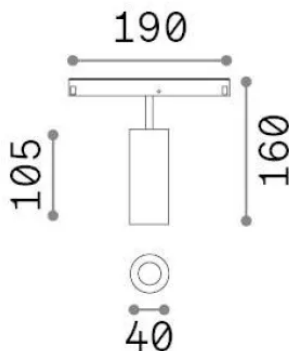

Общая информация

Технический свет - Системы

Еап	8021696340401
Пункт	EGO SPOT SINGLE 12W 2700K DALI NE
Установка	Системы
Гарантия	5 years
Общий вес	0.35 kg
Объем	0.001872 м³

Техническая информация

Вес нетто	0.2 kg
Класс изоляции	III
Индекс защиты	IP20
Согласие	CE
Рабочая Температура	0° ~ +40 °C
Dimmer	1, DALI-2
Выходная мощность	48 V DC
Источник питания	Required, remoted, not included NO
Принадлежности включены	Narrow or Wide beam optics, Honeycomb filters, Ego profile

Информация об источнике

Интегрированный источник	Integrated LED module
Сменный источник	Replaceable (by qualified operators only)
Власть	12 W
Выбросы	Direct
Максимальное потребление	max 12 W
Функции LED	LED COB CITIZEN
ССТ LED	2700 K
Продолжительность LED (t. 25°c)	50000 h
CRI	> 90
SDCM	3
Угол светового луча	30°
Световой поток луча	1050 lm
Полезный световой поток	760 lm
Фотобиологический риск	1
Резервная мощность	< 0.50 W