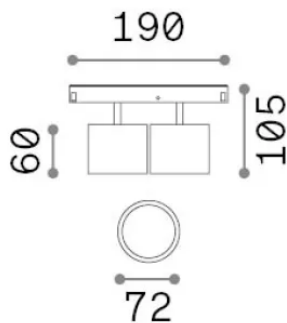

Общая информация

Технический свет - Системы

Еап	8021696327549
Пункт	EGO SPOT DOUBLE BIG 20W 3000K ON-OFF BI
Установка	Системы
Гарантия	5 years
Общий вес	0.88 kg
Объем	0.00252 m ³

Техническая информация

Вес нетто	0.75 kg
Класс изоляции	III
Индекс защиты	IP20
Согласие	-
Рабочая Температура	-
Dimmer	Non-dimmable
Выходная мощность	48 V DC
Источник питания	-

Информация об источнике

Интегрированный источник	-
Сменный источник	No
Власть	20 W
Выбросы	-
Максимальное потребление	-
Функции LED	LED COB CITIZEN
CCT LED	3000 K
Продолжительность LED (t. 25°C)	50 h
CRI	> 90
SDCM	3
Угол светового луча	38°
UGR Максимум	< 19
Световой поток луча	2700 lm
Полезный световой поток	-