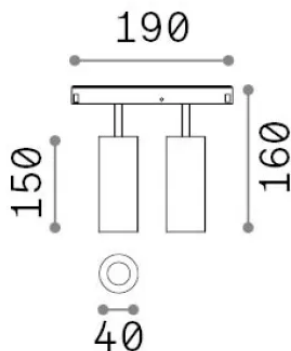

Общая информация

Технический свет - Системы

Еап	8021696321844
Пункт	EGO SPOT DOUBLE 24W 4000K ON-OFF NE
Установка	Системы
Гарантия	5 years
Общий вес	0.48 kg
Объем	0.00294 m ³

Техническая информация

Вес нетто	0.33 kg
Класс изоляции	III
Индекс защиты	IP20
Согласие	-
Рабочая Температура	-
Dimmer	Non-dimmable
Выходная мощность	48 V DC
Источник питания	-

Информация об источнике

Интегрированный источник	-
Сменный источник	No
Власть	24 W
Выбросы	-
Максимальное потребление	-
Функции LED	LED COB CITIZEN
CCT LED	4000 K
Продолжительность LED (t. 25°C)	50 h
CRI	> 90
SDCM	3
Угол светового луча	30°
Световой поток луча	2400 lm
Полезный световой поток	-