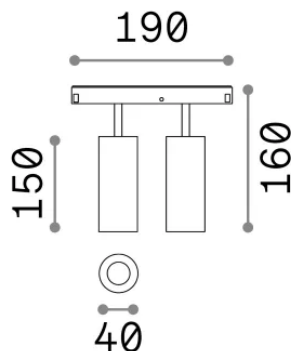

Общая информация

Технический свет - Системы

Еап	8021696257662
Пункт	EGO SPOT DOUBLE 24W 3000K ON-OFF NE
Установка	Системы
Гарантия	5 years
Общий вес	0.48 kg
Объем	0.026565 м ³

Техническая информация

Вес нетто	0.33 kg
Класс изоляции	III
Индекс защиты	IP20
Согласие	CE
Рабочая Температура	0° ~ +40 °C
Dimmer	Non-dimmable, On-Off
Выходная мощность	48 V DC
Источник питания	Required, remoted, not included NO
Принадлежности включены	Narrow or Wide beam optics, Honeycomb filters, Ego profile

Информация об источнике

Интегрированный источник	Integrated LED module
Сменный источник	Replaceable (by qualified operators only)
Власть	24 W
Выбросы	Direct
Максимальное потребление	max 24 W
Функции LED	LED COB CITIZEN
ССТ LED	3000 K
Продолжительность LED (t. 25°c)	50000 h
CRI	> 90
SDCM	3
Угол светового луча	30°
Световой поток луча	2300 lm
Полезный световой поток	1680 lm
Фотобиологический риск	1