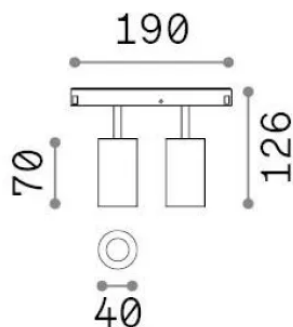

Общая информация

Технический свет - Системы

Еап	8021696340241
Пункт	EGO SPOT DOUBLE 16W 2700K DALI NE
Установка	Системы
Гарантия	5 years
Общий вес	0.6 kg
Объем	0.001872 м³

Техническая информация

Вес нетто	0.45 kg
Класс изоляции	III
Индекс защиты	IP20
Согласие	-
Рабочая Температура	-
Dimmer	1
Выходная мощность	48 V DC
Источник питания	-

Информация об источнике

Интегрированный источник	-
Сменный источник	No
Власть	16 W
Выбросы	-
Максимальное потребление	-
Функции LED	LED COB CITIZEN
CCT LED	2700 K
Продолжительность LED (t. 25°C)	50 h
CRI	> 90
SDCM	3
Угол светового луча	30°
Световой поток луча	1400 lm
Полезный световой поток	-