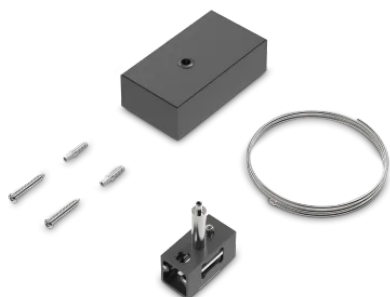

Общая информация**Технический свет - Аксессуар**

Еап	8021696322476
Пункт	EGO BI-EMISSION ROSONE CON KIT SOSPENS. 2 MT NE
Установка	Аксессуар
Гарантия	5 years
Общий вес	0.38 kg
Объем	0.000455 m ³

Техническая информация

Вес нетто	0.33 kg
Согласие	-
Тип аксессуара	-