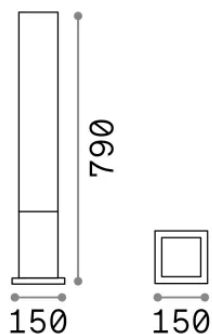

Общая информация

Экстерьер - Торшеры

Еап	8021696213088
Пункт	EDO PT1 SQUARE COFFEE
Установка	Торшеры
Гарантия	5 years
Общий вес	3.25 kg
Объем	0.024276 m ³

Техническая информация

Вес нетто	2.67 kg
Класс изоляции	I
Индекс защиты	IP65
Согласие	-
Рабочая Температура	-
Dimmer	Non-dimmable
Выходная мощность	220-240 V AC
Источник питания	-

Информация об источнике

Интегрированный источник	-
Сменный источник	No
Власть	GX53 max 1 x 15 W
Выбросы	-
Максимальное потребление	-