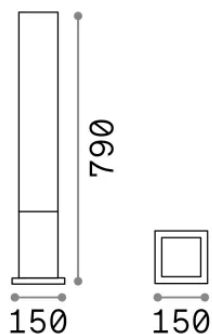

Общая информация

Экстерьер - Торшеры

| | |
|------------------|-------------------------|
| Еап | 8021696142999 |
| Пункт | EDO PT1 SQUARE BIANCO |
| Установка | Торшеры |
| Гарантия | 5 years |
| Общий вес | 3.25 kg |
| Объем | 0.024276 m ³ |

Техническая информация

| | |
|----------------------------|--------------|
| Вес нетто | 2.67 kg |
| Класс изоляции | I |
| Индекс защиты | IP65 |
| Согласие | - |
| Рабочая Температура | - |
| Dimmer | Non-dimmable |
| Выходная мощность | 220-240 V AC |
| Источник питания | - |

Информация об источнике

| | |
|---------------------------------|-------------------|
| Интегрированный источник | - |
| Сменный источник | No |
| Власть | GX53 max 1 x 15 W |
| Выбросы | - |
| Максимальное потребление | - |