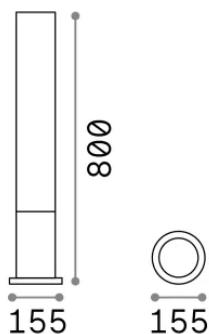

Общая информация

Экстерьер - Торшеры

Еап	8021696213071
Пункт	EDO PT1 ROUND COFFEE
Установка	Торшеры
Гарантия	5 years
Общий вес	2.08 kg
Объем	0.023987 м ³

Техническая информация

Вес нетто	1.6 kg
Класс изоляции	I
Индекс защиты	IP65
Согласие	CE
Рабочая Температура	-
Dimmer	Non-dimmable
Выходная мощность	220-240 V AC
Источник питания	Not required

Информация об источнике

Интегрированный источник	Light bulb (not included)
Сменный источник	No
Власть	GX53 max 1 x 15 W
Выбросы	Diffuse
Максимальное потребление	-
Рекомендовать лампочку	154008 GX53 9W 4000K CRI80