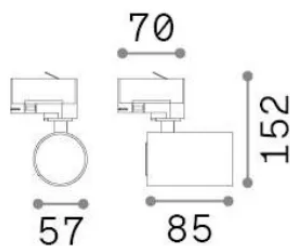

Общая информация

Технический свет - Прожекторы и треки

Еап	8021696337524
Пункт	DYNAMITE TR 1-PHASE ROUND NERO
Установка	Прожекторы и треки
Гарантия	5 years
Общий вес	0.4 kg
Объем	0.002008 m ³

Техническая информация

Вес нетто	0.2 kg
Класс изоляции	II
Индекс защиты	IP20
Согласие	-
Рабочая Температура	-
Dimmer	Non-dimmable
Выходная мощность	220-240 V AC
Источник питания	-

Информация об источнике

Интегрированный источник	-
Сменный источник	No
Власть	GU10 max1 x 28 W
Выбросы	-
Максимальное потребление	-
Функции LED	-
ССТ LED	-
Продолжительность LED (t. 25°c)	-
CRI	-
Угол светового луча	-
Полезный световой поток	-