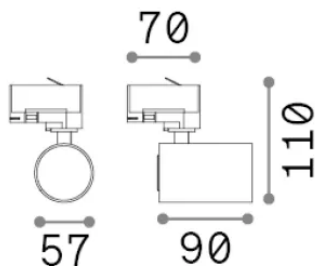

## Технический свет - Прожекторы и треки

<b>Еап</b>	8021696371443
<b>Пункт</b>	DYNAMITE TR 1-PHASE ROUND BIANCO
<b>Установка</b>	Прожекторы и треки
<b>Гарантия</b>	5 years
<b>Общий вес</b>	0.4 kg
<b>Объем</b>	0.002008 m <sup>3</sup>

## Техническая информация

<b>Вес нетто</b>	0.2 kg
<b>Класс изоляции</b>	II
<b>Индекс защиты</b>	IP20
<b>Согласие</b>	-
<b>Рабочая Температура</b>	-
<b>Dimmer</b>	Non-dimmable
<b>Выходная мощность</b>	220-240 V AC
<b>Источник питания</b>	-

## Информация об источнике

<b>Интегрированный источник</b>	-
<b>Сменный источник</b>	No
<b>Власть</b>	GU10 max1 x 28 W
<b>Выбросы</b>	-
<b>Максимальное потребление</b>	-
<b>Функции LED</b>	-
<b>ССТ LED</b>	-
<b>Продолжительность LED (t. 25°c)</b>	-
<b>CRI</b>	-
<b>Угол светового луча</b>	-
<b>Полезный световой поток</b>	-