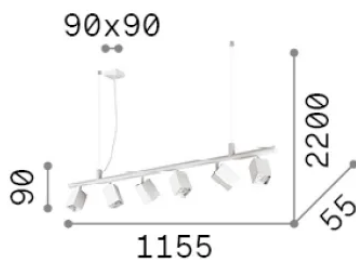

## Интерьер - Подвесы

Еап	8021696371412
Пункт	DYNAMITE SP6 SQUARE NERO
Установка	Подвесы
Гарантия	5 years
Общий вес	3.54 kg
Объем	0.031152 м³

## Информация об источнике

Интегрированный источник	Light bulb (included)
Сменный источник	Replaceable
Власть	GU10 max6 x 28 W
Выбросы	Direct
Максимальное потребление	-
Функции LED	-
ССТ LED	-
Продолжительность LED (t. 25°c)	-
CRI	-
Угол светового луча	-
Полезный световой поток	-