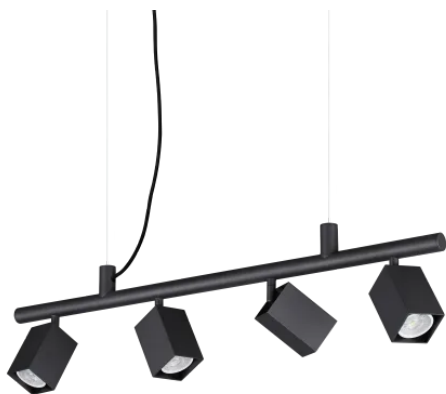

Общая информация

Интерьер - Подвесы

Еап	8021696371382
Пункт	DYNAMITE SP4 SQUARE NERO
Установка	Подвесы
Гарантия	5 years
Общий вес	2.52 kg
Объем	0.01794 m³

Техническая информация

Вес нетто	1.65 kg
Класс изоляции	II
Индекс защиты	IP20
Согласие	-
Рабочая Температура	-
Dimmer	Non-dimmable
Выходная мощность	220-240 V AC
Источник питания	-

Информация об источнике

Интегрированный источник	-
Сменный источник	No
Власть	GU10 max4 x 28 W
Выбросы	-
Максимальное потребление	-
Функции LED	-
CCT LED	-
Продолжительность LED (t. 25°C)	-
CRI	-
Угол светового луча	-
Полезный световой поток	-