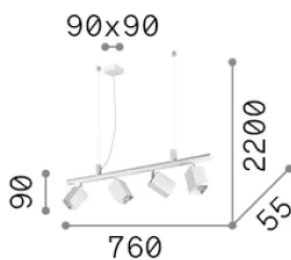

Общая информация

Интерьер - Подвесы

Еап	8021696371382
Пункт	DYNAMITE SP4 SQUARE NERO
Установка	Подвесы
Гарантия	5 years
Общий вес	2.52 kg
Объем	0.01794 m³

Техническая информация

Вес нетто	1.65 kg
Класс изоляции	II
Индекс защиты	IP20
Согласие	-
Рабочая Температура	-
Dimmer	Non-dimmable
Выходная мощность	220-240 V AC
Источник питания	-

Информация об источнике

Интегрированный источник	-
Сменный источник	No
Власть	GU10 max4 x 28 W
Выбросы	-
Максимальное потребление	-
Функции LED	-
CCT LED	-
Продолжительность LED (t. 25°C)	-
CRI	-
Угол светового луча	-
Полезный световой поток	-