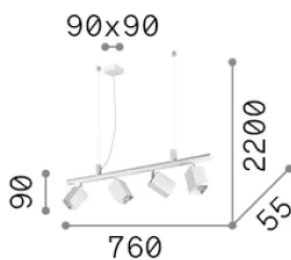

## Интерьер - Подвесы

<b>Еап</b>	8021696367453
<b>Пункт</b>	DYNAMITE SP4 SQUARE BIANCO
<b>Установка</b>	Подвесы
<b>Гарантия</b>	5 years
<b>Общий вес</b>	2.52 kg
<b>Объем</b>	0.01794 m <sup>3</sup>

## Информация об источнике

<b>Интегрированный источник</b>	-
<b>Сменный источник</b>	No
<b>Власть</b>	GU10 max4 x 28 W
<b>Выбросы</b>	-
<b>Максимальное потребление</b>	-
<b>Функции LED</b>	-
<b>ССТ LED</b>	-
<b>Продолжительность LED (t. 25°c)</b>	-
<b>CRI</b>	-
<b>Угол светового луча</b>	-
<b>Полезный световой поток</b>	-