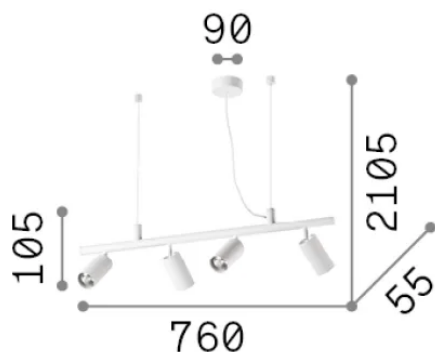

## Интерьер - Подвесы

Еап	8021696244624
Пункт	DYNAMITE SP4 ROUND OTTONE
Установка	Подвесы
Гарантия	5 years
Общий вес	3.09 kg
Объем	0.01872 m <sup>3</sup>

## Техническая информация

Вес нетто	2.31 kg
Класс изоляции	II
Индекс защиты	IP20
Согласие	CE
Рабочая Температура	0° ~ +40 °C
Dimmer	Non-dimmable
Выходная мощность	220-240 V AC
Источник питания	Not required

## Информация об источнике

Интегрированный источник	Light bulb (included)
Сменный источник	Replaceable
Власть	GU10 max4 x 28 W
Выбросы	Direct
Максимальное потребление	-
Функции LED	-
ССТ LED	-
Продолжительность LED (t. 25°c)	-
CRI	-
Угол светового луча	-
Полезный световой поток	-