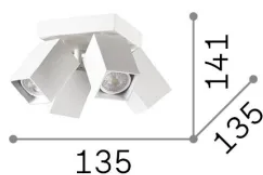

Общая информация

Интерьер - Потолочные светильники

Еап	8021696371320
Пункт	DYNAMITE PL4 SQUARE OTTONE
Установка	Потолочные светильники
Гарантия	5 years
Общий вес	1.53 kg
Объем	0.006336 m ³

Техническая информация

Вес нетто	1.15 kg
Класс изоляции	II
Индекс защиты	IP20
Согласие	-
Рабочая Температура	-
Dimmer	Non-dimmable
Выходная мощность	220-240 V AC
Источник питания	-

Информация об источнике

Интегрированный источник	-
Сменный источник	No
Власть	GU10 max4 x 28 W
Выбросы	-
Максимальное потребление	-
Функции LED	-
ССТ LED	-
Продолжительность LED (t. 25°C)	-
CRI	-
Угол светового луча	-
Полезный световой поток	-