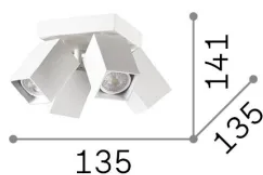

Информация об источнике

Интегрированный источник	-
Сменный источник	No
Власть	GU10 max4 x 28 W
Выбросы	-
Максимальное потребление	-
Функции LED	-
ССТ LED	-
Продолжительность LED (t. 25°C)	-
CRI	-
Угол светового луча	-
Полезный световой поток	-