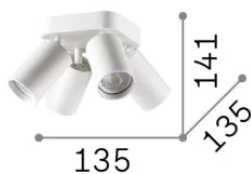

Общая информация

Интерьер - Потолочные светильники

Еап	8021696371306
Пункт	DYNAMITE PL4 ROUND OTTONE
Установка	Потолочные светильники
Гарантия	5 years
Общий вес	1.36 kg
Объем	0.006336 m ³

Техническая информация

Вес нетто	0.98 kg
Класс изоляции	II
Индекс защиты	IP20
Согласие	-
Рабочая Температура	-
Dimmer	Non-dimmable
Выходная мощность	220-240 V AC
Источник питания	-

Информация об источнике

Интегрированный источник	-
Сменный источник	No
Власть	GU10 max4 x 28 W
Выбросы	-
Максимальное потребление	-
Функции LED	-
ССТ LED	-
Продолжительность LED (t. 25°c)	-
CRI	-
Угол светового луча	-
Полезный световой поток	-