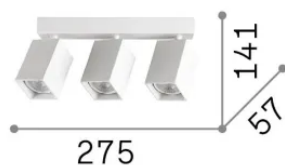

Общая информация

Интерьер - Настенные светильники

Еап	8021696367415
Пункт	DYNAMITE PL3 LINEAR SQUARE BIANCO
Установка	Настенные светильники
Гарантия	5 years
Общий вес	1.32 kg
Объем	0.00558 m ³

Техническая информация

Вес нетто	0.92 kg
Класс изоляции	II
Индекс защиты	IP20
Согласие	-
Рабочая Температура	-
Dimmer	Non-dimmable
Выходная мощность	220-240 V AC
Источник питания	-

Информация об источнике

Интегрированный источник	-
Сменный источник	No
Власть	GU10 max3 x 28 W
Выбросы	-
Максимальное потребление	-
Функции LED	-
ССТ LED	-
Продолжительность LED (t. 25°C)	-
CRI	-
Угол светового луча	-
Полезный световой поток	-