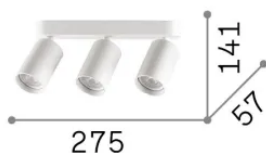

## Интерьер - Потолочные светильники

<b>Еап</b>	8021696371269
<b>Пункт</b>	DYNAMITE PL3 LINEAR ROUND OTTONE
<b>Установка</b>	Потолочные светильники
<b>Гарантия</b>	5 years
<b>Общий вес</b>	1.2 kg
<b>Объем</b>	0.00558 м <sup>3</sup>

## Информация об источнике

<b>Интегрированный источник</b>	-
<b>Сменный источник</b>	No
<b>Власть</b>	GU10 max3 x 28 W
<b>Выбросы</b>	-
<b>Максимальное потребление</b>	-
<b>Функции LED</b>	-
<b>ССТ LED</b>	-
<b>Продолжительность LED (t. 25°c)</b>	-
<b>CRI</b>	-
<b>Угол светового луча</b>	-
<b>Полезный световой поток</b>	-