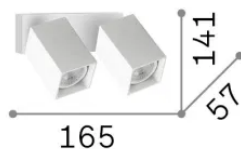

Общая информация

Интерьер - Настенные светильники

Еап	8021696371245
Пункт	DYNAMITE AP2 SQUARE OTTONE
Установка	Настенные светильники
Гарантия	5 years
Общий вес	0.81 kg
Объем	0.002516 m ³

Техническая информация

Вес нетто	0.61 kg
Класс изоляции	II
Индекс защиты	IP20
Согласие	-
Рабочая Температура	-
Dimmer	Non-dimmable
Выходная мощность	220-240 V AC
Источник питания	-

Информация об источнике

Интегрированный источник	-
Сменный источник	No
Власть	GU10 max2 x 28 W
Выбросы	-
Максимальное потребление	-
Функции LED	-
ССТ LED	-
Продолжительность LED (t. 25°C)	-
CRI	-
Угол светового луча	-
Полезный световой поток	-