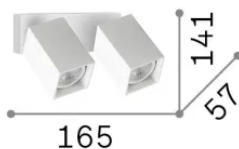

## Интерьер - Настенные светильники

<b>Еап</b>	8021696371238
<b>Пункт</b>	DYNAMITE AP2 SQUARE NERO
<b>Установка</b>	Настенные светильники
<b>Гарантия</b>	5 years
<b>Общий вес</b>	0.81 kg
<b>Объем</b>	0.002516 m <sup>3</sup>

## Информация об источнике

<b>Интегрированный источник</b>	-
<b>Сменный источник</b>	No
<b>Власть</b>	GU10 max2 x 28 W
<b>Выбросы</b>	-
<b>Максимальное потребление</b>	-
<b>Функции LED</b>	-
<b>ССТ LED</b>	-
<b>Продолжительность LED (t. 25°c)</b>	-
<b>CRI</b>	-
<b>Угол светового луча</b>	-
<b>Полезный световой поток</b>	-