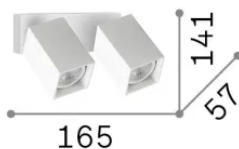

Информация об источнике

Интегрированный источник	Light bulb (included)
Сменный источник	Replaceable
Власть	GU10 max2 x 28 W
Выбросы	Direct
Максимальное потребление	-
Функции LED	-
ССТ LED	-
Продолжительность LED (t. 25°c)	-
CRI	-
Угол светового луча	-
Полезный световой поток	-