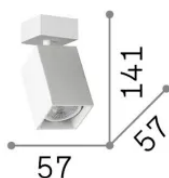

Общая информация

Интерьер - Настенные светильники

Еап	8021696371214
Пункт	DYNAMITE AP1 SQUARE OTTONE
Установка	Настенные светильники
Гарантия	5 years
Общий вес	0.55 kg
Объем	0.001976 m ³

Техническая информация

Вес нетто	0.43 kg
Класс изоляции	II
Индекс защиты	IP20
Согласие	-
Рабочая Температура	-
Dimmer	Non-dimmable
Выходная мощность	220-240 V AC
Источник питания	-

Информация об источнике

Интегрированный источник	-
Сменный источник	No
Власть	GU10 max1 x 28 W
Выбросы	-
Максимальное потребление	-
Функции LED	-
ССТ LED	-
Продолжительность LED (t. 25°c)	-
CRI	-
Угол светового луча	-
Полезный световой поток	-