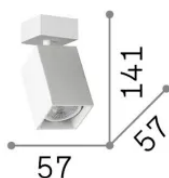

Информация об источнике

Интегрированный источник	-
Сменный источник	No
Власть	GU10 max1 x 28 W
Выбросы	-
Максимальное потребление	-
Функции LED	-
ССТ LED	-
Продолжительность LED (t. 25°C)	-
CRI	-
Угол светового луча	-
Полезный световой поток	-