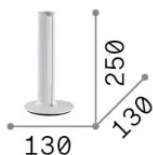

Общая информация

Интерьер - Настольные светильники

Еап	8021696362557
Пункт	DORICA TL1 RAME
Установка	Настольные светильники
Гарантия	5 years
Общий вес	1 kg
Объем	0.0063 m ³

Техническая информация

Вес нетто	0.8 kg
Класс изоляции	II
Индекс защиты	IP20
Согласие	CE
Рабочая Температура	0° ~ +40 °C
Dimmer	1, Touch dimmer
Выходная мощность	220-240 V AC 50/60 Hz
Источник питания	Separate, included Replaceable, electronic

Информация об источнике

Интегрированный источник	Integrated LED module
Сменный источник	No
Власть	LED 8 W
Выбросы	Direct
Максимальное потребление	max 8 W
Функции LED	LED SMD BRIDGELUX
CCT LED	3000 K
Продолжительность LED (t. 25°C)	50000 h
CRI	> 90
SDCM	3
Световой поток луча	930 lm
Полезный световой поток	310 lm
Фотобиологический риск	1
Резервная мощность	< 0.50 W
Лампа в комплекте	1
Рекомендовать лампочку	LED INTEGRATO 930Lm 3000K