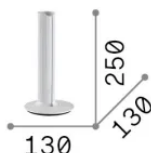

Общая информация

Интерьер - Настольные светильники

Еап	8021696366081
Пункт	DORICA TL1 NERO
Установка	Настольные светильники
Гарантия	5 years
Общий вес	1 kg
Объем	0.005887 m ³

Техническая информация

Вес нетто	0.8 kg
Класс изоляции	II
Индекс защиты	IP20
Согласие	-
Рабочая Температура	-
Dimmer	1
Выходная мощность	220-240 V AC
Источник питания	-

Информация об источнике

Интегрированный источник	-
Сменный источник	No
Власть	LED 8 W
Выбросы	-
Максимальное потребление	-
Функции LED	LED SMD BRIDGELUX
CCT LED	3000 K
Продолжительность LED (t. 25°C)	50 h
CRI	> 90
SDCM	3
Световой поток луча	930 lm
Лампа в комплекте	1
Рекомендовать лампочку	LED INTEGRATO 930Lm 3000K