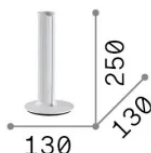

Общая информация

Интерьер - Настольные светильники

Еап	8021696362564
Пункт	DORICA TL1 GRIGIO
Установка	Настольные светильники
Гарантия	5 years
Общий вес	1 kg
Объем	0.005887 m ³

Техническая информация

Вес нетто	0.8 kg
Класс изоляции	II
Индекс защиты	IP20
Согласие	-
Рабочая Температура	-
Dimmer	1
Выходная мощность	220-240 V AC
Источник питания	-

Информация об источнике

Интегрированный источник	-
Сменный источник	No
Власть	LED 8 W
Выбросы	-
Максимальное потребление	-
Функции LED	LED SMD BRIDGELUX
ССТ LED	3000 K
Продолжительность LED (t. 25°C)	50 h
CRI	> 90
SDCM	3
Световой поток луча	930 lm
Лампа в комплекте	1
Рекомендовать лампочку	LED INTEGRATO 930Lm 3000K