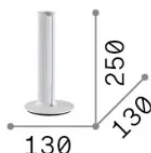

Общая информация

Интерьер - Настольные светильники

Еап	8021696362540
Пункт	DORICA TL1 BRONZO
Установка	Настольные светильники
Гарантия	5 years
Общий вес	1 kg
Объем	0.0063 m ³

Техническая информация

Вес нетто	0.8 kg
Класс изоляции	II
Индекс защиты	IP20
Согласие	CE
Рабочая Температура	0° ~ +40 °C
Dimmer	1, Touch dimmer
Выходная мощность	220-240 V AC 50/60 Hz
Источник питания	Separate, included Replaceable, electronic

Информация об источнике

Интегрированный источник	Integrated LED module
Сменный источник	No
Власть	LED 8 W
Выбросы	Direct
Максимальное потребление	max 8 W
Функции LED	LED SMD BRIDGELUX
CCT LED	3000 K
Продолжительность LED (t. 25°c)	50000 h
CRI	> 90
SDCM	3
Световой поток луча	930 lm
Полезный световой поток	260 lm
Фотобиологический риск	1
Резервная мощность	< 0.50 W
Лампа в комплекте	1
Рекомендовать лампочку	LED INTEGRATO 930Lm 3000K