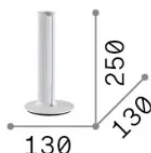

Информация об источнике

Интегрированный источник	Integrated LED module
Сменный источник	No
Власть	LED 8 W
Выбросы	Direct
Максимальное потребление	max 8 W
Функции LED	LED SMD BRIDGELUX
CCT LED	3000 K
Продолжительность LED (t. 25°C)	50000 h
CRI	> 90
SDCM	3
Световой поток луча	930 lm
Полезный световой поток	240 lm
Фотобиологический риск	1
Резервная мощность	< 0.50 W
Лампа в комплекте	1
Рекомендовать лампочку	LED INTEGRATO 930Lm 3000K