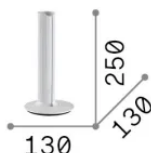

Общая информация

Интерьер - Настольные светильники

Еап	8021696366074
Пункт	DORICA TL1 BIANCO
Установка	Настольные светильники
Гарантия	5 years
Общий вес	1 kg
Объем	0.005887 m ³

Техническая информация

Вес нетто	0.8 kg
Класс изоляции	II
Индекс защиты	IP20
Согласие	-
Рабочая Температура	-
Dimmer	1
Выходная мощность	220-240 V AC
Источник питания	-

Информация об источнике

Интегрированный источник	-
Сменный источник	No
Власть	LED 8 W
Выбросы	-
Максимальное потребление	-
Функции LED	LED SMD BRIDGELUX
CCT LED	3000 K
Продолжительность LED (t. 25°C)	50 h
CRI	> 90
SDCM	3
Световой поток луча	930 lm
Лампа в комплекте	1
Рекомендовать лампочку	LED INTEGRATO 930Lm 3000K