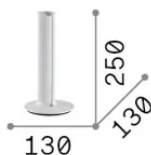

Общая информация

Интерьер - Настольные светильники

Еап	8021696366098
Пункт	DORICA TL1 ARANCIONE
Установка	Настольные светильники
Гарантия	5 years
Общий вес	1 kg
Объем	0.0063 м³

Техническая информация

Вес нетто	0.8 kg
Класс изоляции	II
Индекс защиты	IP20
Согласие	CE
Рабочая Температура	0° ~ +40 °C
Dimmer	1, Touch dimmer
Выходная мощность	220-240 V AC 50/60 Hz
Источник питания	Separate, included Replaceable, electronic

Информация об источнике

Интегрированный источник	Integrated LED module
Сменный источник	No
Власть	LED 8 W
Выбросы	Direct
Максимальное потребление	max 8 W
Функции LED	LED SMD BRIDGELUX
CCT LED	3000 K
Продолжительность LED (t. 25°C)	50000 h
CRI	> 90
SDCM	3
Световой поток луча	930 lm
Полезный световой поток	260 lm
Фотобиологический риск	1
Резервная мощность	< 0.50 W
Лампа в комплекте	1
Рекомендовать лампочку	LED INTEGRATO 930Lm 3000K