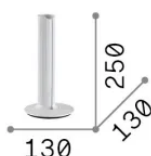

Информация об источнике

Интегрированный источник	Integrated LED module
Сменный источник	No
Власть	LED 8 W
Выбросы	Direct
Максимальное потребление	max 8 W
Функции LED	LED SMD BRIDGELUX
CCT LED	3000 K
Продолжительность LED (t. 25°C)	50000 h
CRI	> 90
SDCM	3
Световой поток луча	930 lm
Полезный световой поток	350 lm
Фотобиологический риск	1
Резервная мощность	< 0.50 W
Лампа в комплекте	1
Рекомендовать лампочку	LED INTEGRATO 930Lm 3000K