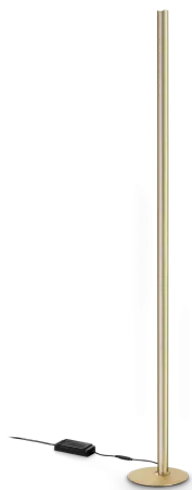

Общая информация

Интерьер - Торшеры

Еап	8021696366166
Пункт	DORICA PT1 OTTONE
Установка	Торшеры
Гарантия	5 years
Общий вес	6.4 kg
Объем	-

Техническая информация

Вес нетто	5 kg
Класс изоляции	II
Индекс защиты	IP20
Согласие	-
Рабочая Температура	-
Dimmer	1
Выходная мощность	220-240 V AC
Источник питания	-

Информация об источнике

Интегрированный источник	-
Сменный источник	No
Власть	LED 50 W
Выбросы	-
Максимальное потребление	-
Функции LED	LED SMD BRIDGELUX
CCT LED	3000 K
Продолжительность LED (t. 25°C)	50 h
CRI	> 90
SDCM	3
Световой поток луча	6000 lm
Лампа в комплекте	1
Рекомендовать лампочку	LED INTEGRATO 6000Lm 3000K