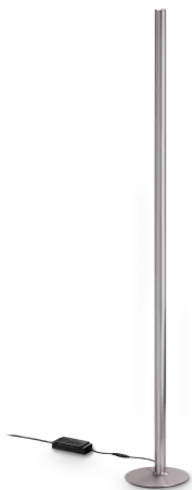

Общая информация

Интерьер - Торшеры

Еап	8021696366203
Пункт	DORICA PT1 BRONZO
Установка	Торшеры
Гарантия	5 years
Общий вес	6.4 kg
Объем	-

Техническая информация

Вес нетто	5 kg
Класс изоляции	II
Индекс защиты	IP20
Согласие	CE
Рабочая Температура	0° ~ +40 °C
Dimmer	1, Dimmer on board
Выходная мощность	220-240 V AC 50/60 Hz
Источник питания	Separate, included Replaceable, electronic

Информация об источнике

Интегрированный источник	Integrated LED module
Сменный источник	No
Власть	LED 50 W
Выбросы	Direct
Максимальное потребление	max 50 W
Функции LED	LED SMD BRIDGELUX
CCT LED	3000 K
Продолжительность LED (t. 25°C)	50000 h
CRI	> 90
SDCM	3
Световой поток луча	6000 lm
Полезный световой поток	2350 lm
Фотобиологический риск	1
Резервная мощность	< 0.50 W
Лампа в комплекте	1
Рекомендовать лампочку	LED INTEGRATO 6000Lm 3000K