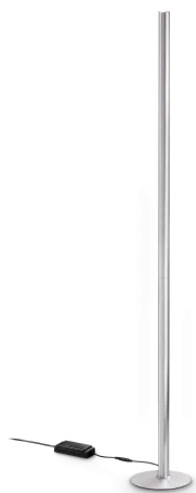

Общая информация

Интерьер - Торшеры

| | |
|-----------|--------------------|
| Еап | 8021696366142 |
| Пункт | DORICA PT1 ACCIAIO |
| Установка | Торшеры |
| Гарантия | 5 years |
| Общий вес | 6.4 kg |
| Объем | - |