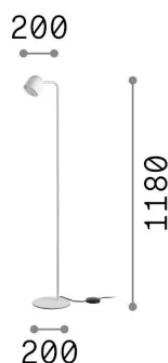

## Интерьер - Торшеры

Еан	8021696370477
Пункт	DODO PT1 NERO
Установка	Торшеры
Гарантия	5 years
Общий вес	2.8 kg
Объем	0.026775 m <sup>3</sup>