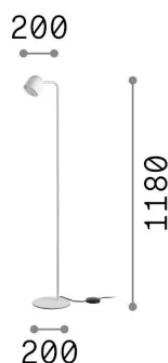

Общая информация

Интерьер - Торшеры

Ean	8021696370422
Пункт	DODO PT1 BIANCO
Установка	Торшеры
Гарантия	5 years
Общий вес	2.8 kg
Объем	0.026775 m ³

Техническая информация

Вес нетто	2.2 kg
Класс изоляции	II
Индекс защиты	IP20
Согласие	-
Рабочая Температура	-
Dimmer	1
Выходная мощность	220-240 V AC
Источник питания	-

Информация об источнике

Интегрированный источник	-
Сменный источник	No
Власть	GX53 max 1 x 9 W
Выбросы	-
Максимальное потребление	-
Лампа в комплекте	1
Рекомендовать лампочку	EAN 8021696252551