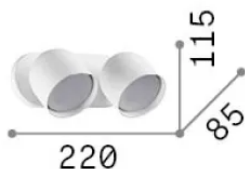

Информация об источнике

Интегрированный источник	-
Сменный источник	No
Власть	GX53 max 2 x 15 W
Выбросы	-
Максимальное потребление	-
Лампа в комплекте	1
Рекомендовать лампочку	EAN 8021696123936