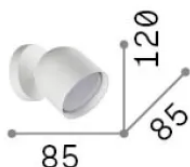

Общая информация

Интерьер - Настенные светильники

Ean	8021696314129
Пункт	DODO AP1 OTTONE
Установка	Настенные светильники
Гарантия	5 years
Общий вес	0.57 kg
Объем	0.0017 m ³

Техническая информация

Вес нетто	0.45 kg
Класс изоляции	II
Индекс защиты	IP20
Согласие	-
Рабочая Температура	-
Dimmer	Non-dimmable
Выходная мощность	220-240 V AC
Источник питания	-

Информация об источнике

Интегрированный источник	-
Сменный источник	No
Власть	GX53 max 1 x 15 W
Выбросы	-
Максимальное потребление	-
Лампа в комплекте	1
Рекомендовать лампочку	EAN 8021696123936