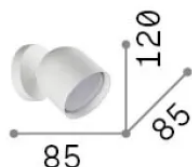

Общая информация

Интерьер - Настенные светильники

Ean	8021696314099
Пункт	DODO AP1 NERO
Установка	Настенные светильники
Гарантия	5 years
Общий вес	0.57 kg
Объем	0.0017 m ³

Техническая информация

Вес нетто	0.45 kg
Класс изоляции	II
Индекс защиты	IP20
Согласие	-
Рабочая Температура	-
Dimmer	Non-dimmable
Выходная мощность	220-240 V AC
Источник питания	-

Информация об источнике

Интегрированный источник	-
Сменный источник	No
Власть	GX53 max 1 x 15 W
Выбросы	-
Максимальное потребление	-
Лампа в комплекте	1
Рекомендовать лампочку	EAN 8021696123936