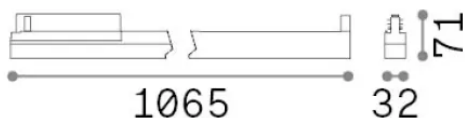

## Информация об источнике

Интегрированный источник	-
Сменный источник	No
Власть	28 W
Выбросы	-
Максимальное потребление	-
Функции LED	LED SMD
ССТ LED	4000 K
Продолжительность LED (t. 25°C)	50 h
CRI	> 90
SDCM	3
Угол светового луча	60°
UGR Максимум	< 16
Световой поток луча	3100 lm
Полезный световой поток	-