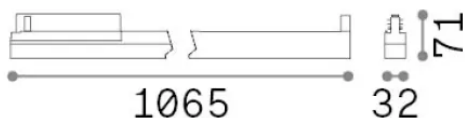

Общая информация

Технический свет - Прожекторы и треки

Еап	8021696283531
Пункт	DISPLAY ACCENT D1065 ON-OFF 4000K BIANCO
Установка	Прожекторы и треки
Гарантия	5 years
Общий вес	1.53 kg
Объем	0.007249 m ³

Техническая информация

Вес нетто	1.12 kg
Класс изоляции	II
Индекс защиты	IP20
Согласие	-
Рабочая Температура	-
Dimmer	Non-dimmable
Выходная мощность	220-240 V AC
Источник питания	-

Информация об источнике

Интегрированный источник	-
Сменный источник	No
Власть	28 W
Выбросы	-
Максимальное потребление	-
Функции LED	LED SMD
ССТ LED	4000 K
Продолжительность LED (t. 25°C)	50 h
CRI	> 90
SDCM	3
Угол светового луча	60°
UGR Максимум	< 16
Световой поток луча	3100 lm
Полезный световой поток	-