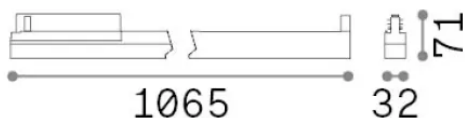

Общая информация

Технический свет - Прожекторы и треки

Еап	8021696283524
Пункт	DISPLAY ACCENT D1065 ON-OFF 3000K BIANCO
Установка	Прожекторы и треки
Гарантия	5 years
Общий вес	1.5 kg
Объем	0.007249 м³

Техническая информация

Вес нетто	1.12 kg
Класс изоляции	II
Индекс защиты	IP20
Согласие	-
Рабочая Температура	-
Dimmer	Non-dimmable
Выходная мощность	220-240 V AC
Источник питания	-

Информация об источнике

Интегрированный источник	-
Сменный источник	No
Власть	28 W
Выбросы	-
Максимальное потребление	-
Функции LED	LED SMD
ССТ LED	3000 K
Продолжительность LED (t. 25°C)	50 h
CRI	> 90
SDCM	3
Угол светового луча	60°
UGR Максимум	< 16
Световой поток луча	2800 lm
Полезный световой поток	-