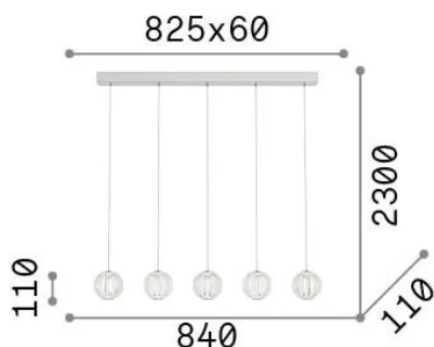

## Интерьер - Подвесы

Еап	8021696343471
Пункт	DIAMOND SP5
Установка	Подвесы
Гарантия	5 years
Общий вес	6.2 kg
Объем	0.042687 m <sup>3</sup>

## Информация об источнике

Интегрированный источник	-
Сменный источник	No
Власть	LED 23 W
Выбросы	-
Максимальное потребление	-
Функции LED	LED SMD
ССТ LED	3000 K
Продолжительность LED (t. 25°c)	20 h
CRI	> 90
SDCM	3
Световой поток луча	2350 lm
Лампа в комплекте	1
Рекомендовать лампочку	LED INTEGRATO 2350Lm 3000K