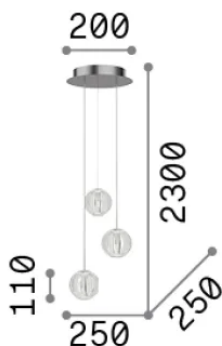

Общая информация

Интерьер - Подвесы

Еап	8021696343464
Пункт	DIAMOND SP3
Установка	Подвесы
Гарантия	5 years
Общий вес	3.9 kg
Объем	0.0256 m ³

Техническая информация

Вес нетто	3.2 kg
Класс изоляции	II
Индекс защиты	IP20
Согласие	-
Рабочая Температура	-
Dimmer	Non-dimmable
Выходная мощность	220-240 V AC
Источник питания	-

Информация об источнике

Интегрированный источник	-
Сменный источник	No
Власть	LED 15 W
Выбросы	-
Максимальное потребление	-
Функции LED	LED SMD
ССТ LED	3000 K
Продолжительность LED (t. 25°c)	20 h
CRI	> 90
SDCM	3
Световой поток луча	1400 lm
Лампа в комплекте	1
Рекомендовать лампочку	LED INTEGRATO 1400Lm 3000K